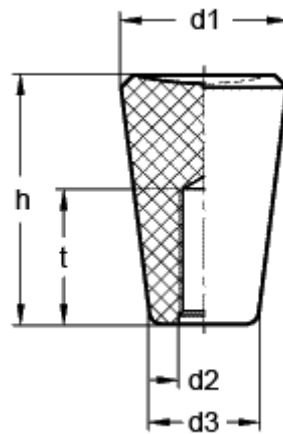

Varenummer: 20137410

Beskrivelse: E+G Konusknop GN 419-20-M5

## Mål

---

$d1 = 20$

$d2 = M5$

$d3 \text{ ca.} = 12$

$h = 30$

$t \text{ min} = 18$